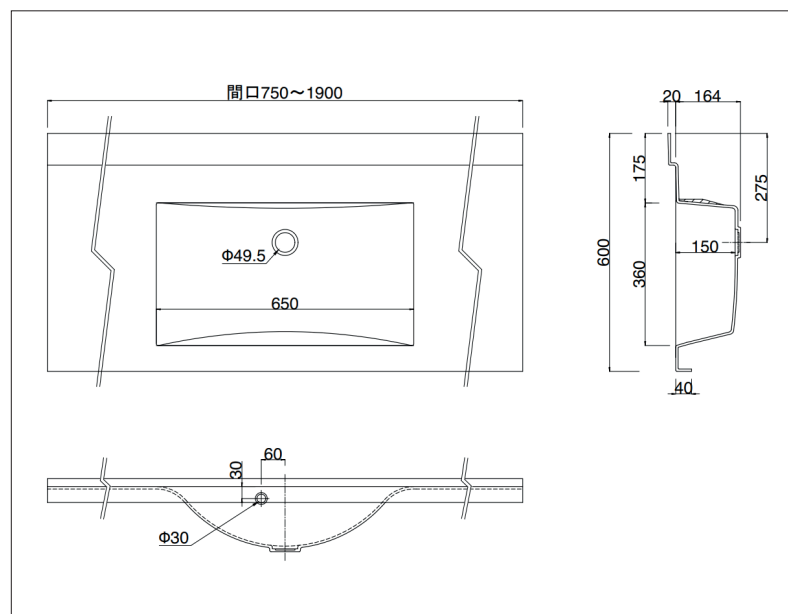

2 色柄

○ SX ホワイト

3 付属品

標準排水セット：TQ08W2PMU2SL YB袋 ※床排水用

4 技術仕様

- タイプ: ストレートボウル一体型カウンター
- 素材: BMC系人工大理石
- 重量: 13.5KG*
- 容量: 10.5L
- 外寸: W1900 x D600 x H184 mm*
- 取扱説明書

- 素材について

※詳細は商品一般図AC-2302191を参照ください。