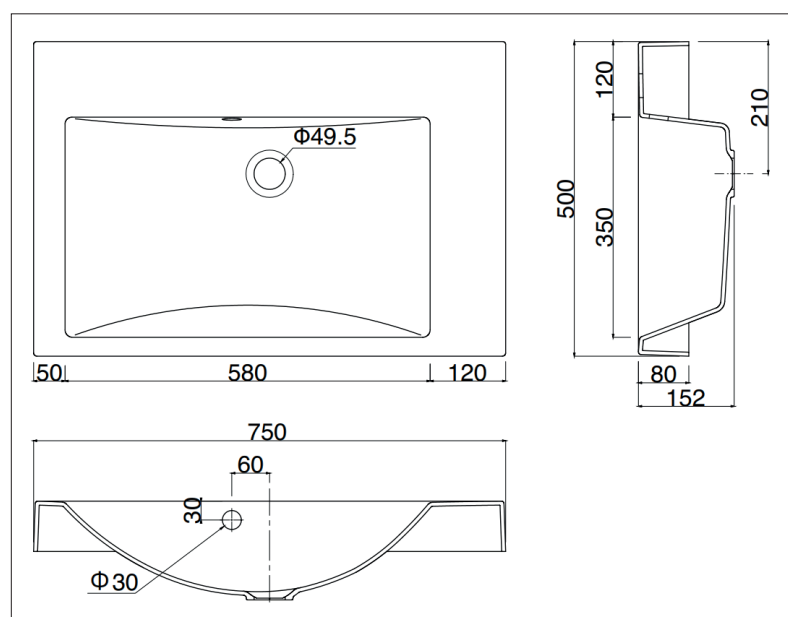

## 4 技術仕様

- タイプ:ヴェッセル
- 素材:BMC系人工大理石
- 重量:7.5KG
- 容量:11L
- 外寸:W750 x D500 x H152 mm
- 取扱説明書

- 素材について

※詳細は商品一般図AC-2302071を参照ください。

本社・R&D・LABO  
〒578-0903 大阪府東大阪市今米1丁目13-8  
TEL:072 967 2001 FAX:072 967 2003