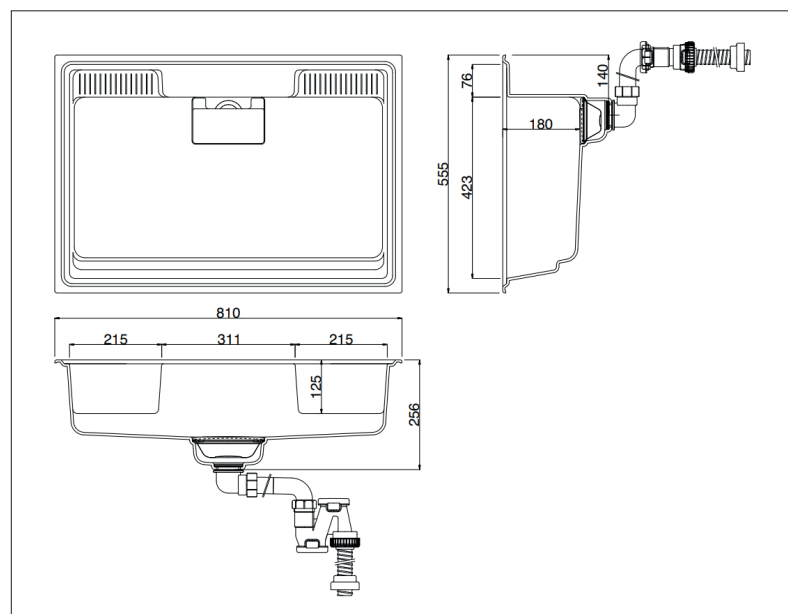

## 1 特徴

- お手入れが簡単な一体成型の排水口で浅型のごみ収納かごに対応します。
- シンク中央にカランデッキを配置し、左右に同じローデッキを設計した自由度の高いシンクです。
- 調理の際、多目的に利用できるローデッキプレート等の付属品取り揃えています。
- カウンター最小奥行650mm。
- 抗菌仕様

## 3 付属品

- 標準排水セット : スキマレス排水セット  
オプション : ボトルラック (HS810-BR)  
ローデッキプレート (HS810-LDP)  
カッティングボード (SKA800-CBS)  
水切りプレート (SKA800-DP)

## 4 技術仕様

※詳細は商品一般図AC-2304131を参照ください。

- タイプ: アンダーシンク
- 素材: 「CRYSTAL SURFACE」高硬度人工大理石
- 重量: 8.5KG
- 外寸: W810 x D555 x H256 mm
- 取扱説明書

- 素材について