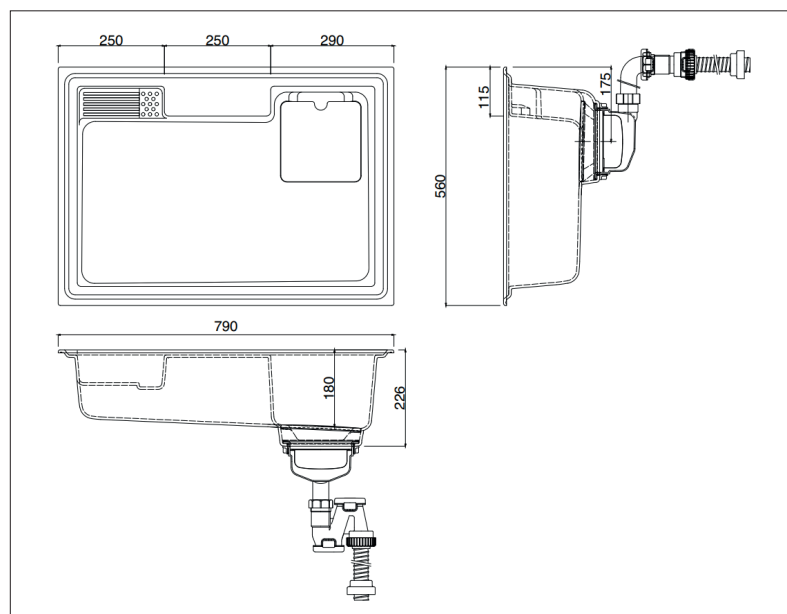

汎用性の高いダイニングシンクです。付属品やデッキの配置、排水口
の設計を考慮し、多目的かつ柔軟に利用でき、清掃も容易です。

1 特徴

- シンク内部に配置したスポンジ置きは、設計された角度で水切れもよく、お掃除も簡単です。
- スポンジ置きの右側には、ボトルラックを設置します。
- 排水口には大型ゴミ収納かごがあり、清掃しやすく、使いやすいです。
- 水栓はシンクの中央部に配置され、シャワー水栓金具を使用することで、シンク全体をカバーできる使いやすいデザインです。
- カウンター最小奥行650mm。
- 抗菌仕様
- オーバータイプ、アンダータイプの両方対応可能。

2 色柄

- HV ヴァニラアイス
- HC コーンシルク
- HU ユーカリ
- HL レモネード
- HT チェリーピーチ

3 付属品

- 標準排水セット : KIT-8
 オプション : ボトルラック(SKA800-BR)
 カuttingボード(SKA800-CBS)
 水切りプレート(SKA800-DP)

4 技術仕様

※詳細は商品一般図FP-2304126を参照ください。

- タイプ: アンダーシンク、オーバーシンク
- 素材: 「CRYSTAL SURFACE」高硬度人工大理石
- 重量: 8.3KG
- 外寸: W790 x D560 x H226 mm
- 取扱説明書