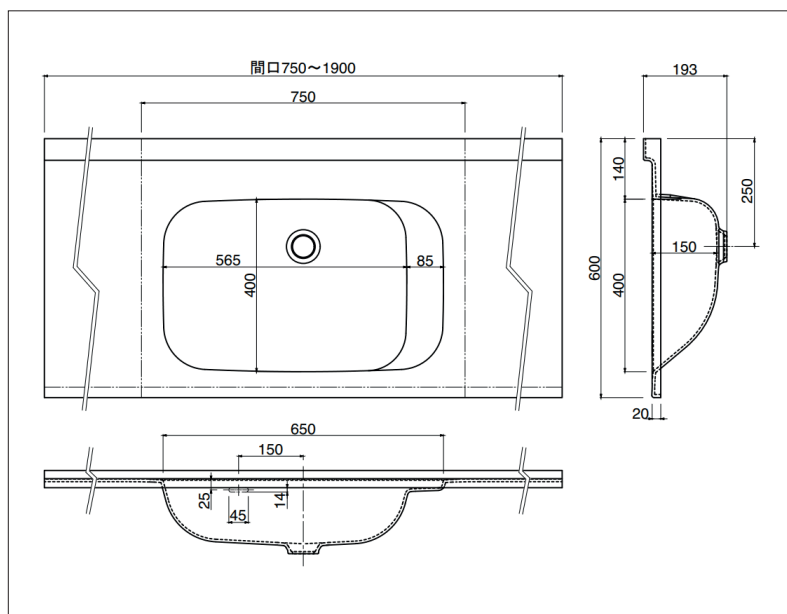

2 色柄

○ SX ホワイト

3 付属品

標準排水セット：DAW2PMU2SLYB(J)(袋) ※床排水用

4 技術仕様

- タイプ: ストレートボウル一体型カウンター
- 素材: BMC系人工大理石
- 重量: 14KG*
- 容量: 16.4L
- 外寸: W1900 x D600 x H193 mm*
- 取扱説明書

- 素材について

※詳細は商品一般図AC-2302231を参照ください。