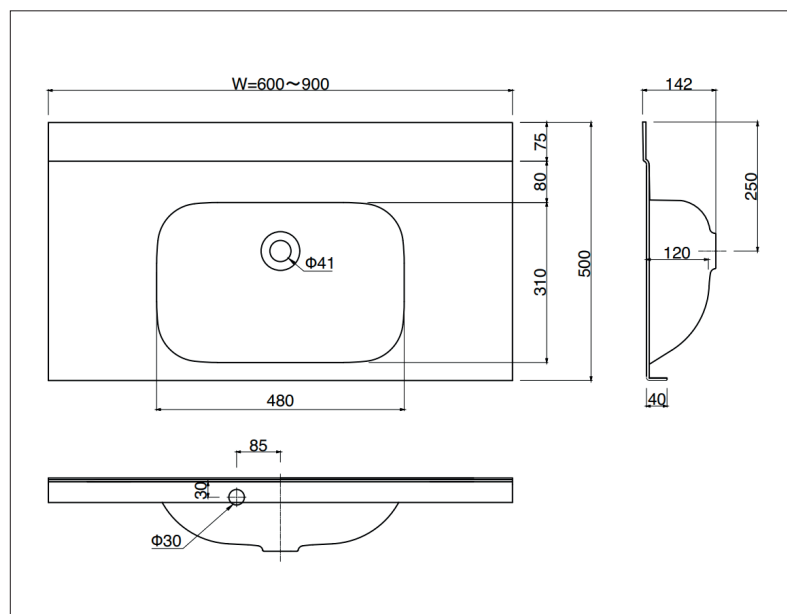

## 1 特徴

- ストレートな形状ながら、奥行き440~500mmのコンパクトな設計。
- 継ぎ目のない滑らかなフォルムはお手入れのしやすさも魅力です。
- オーバーフロー、ポップアップ付き。

## 4 技術仕様

- タイプ:コンパクトタイプ洗面カウンター
- 素材:BMC系人工大理石
- 重量:5.7KG
- 容量:6.1L
- 外寸:W900 x D500 x H142 mm
- 取扱説明書

- 素材について

※詳細は商品一般図AC-2302271を参照ください。

本社・R&D・LABO  
〒578-0903 大阪府東大阪市今米1丁目13-8  
TEL:072 967 2001 FAX:072 967 2003