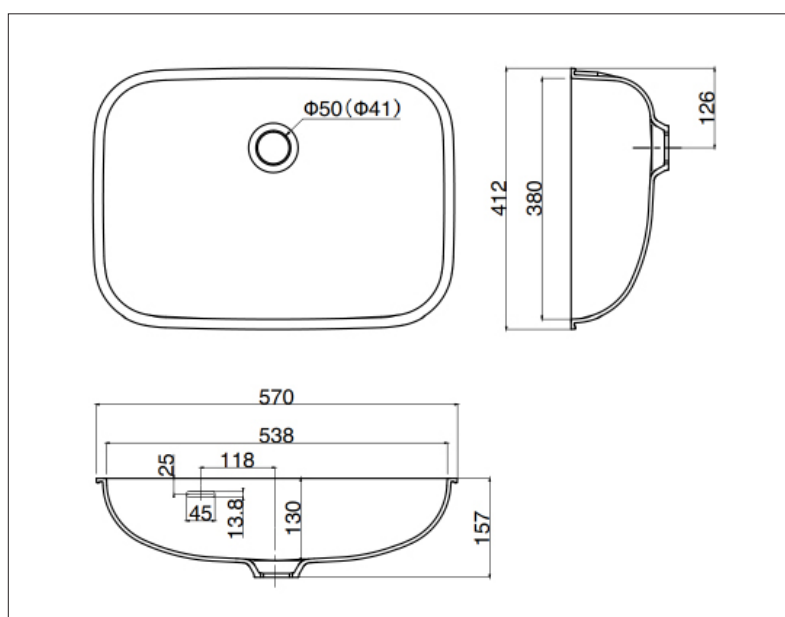

## 1 Tính năng

- Thiết kế cong tròn nhẹ nhàng tạo cảm giác thoải mái mỗi khi sử dụng
- Chậu có thể được lắp âm liền khối không mối nối với mặt kệ ULTRA SURFACE, giúp tăng thêm tính vệ sinh.
- Có lỗ xả tràn, nút vận pop-up.

## 4 Thông số kỹ thuật

\*Trong ngoặc là kích thước của lỗ thoát nước khi sử dụng bộ xả kim loại.

\*Tham khảo bản vẽ số AC-2302141 để biết thêm chi tiết.

- Loại: chậu lắp âm bàn
- Vật liệu: đá cẩm thạch nhân tạo BMC
- Xuất xứ: Nhật Bản
- Khối lượng: 3.6KG
- Dung tích: 13.1L (bộ xả nhựa), 13.5L (bộ xả kim loại)
- Kích thước sản phẩm: W570 x D412 x H157 mm
- Kích thước pallet: 1100 x 1100 mm
- Hướng dẫn sử dụng sản phẩm