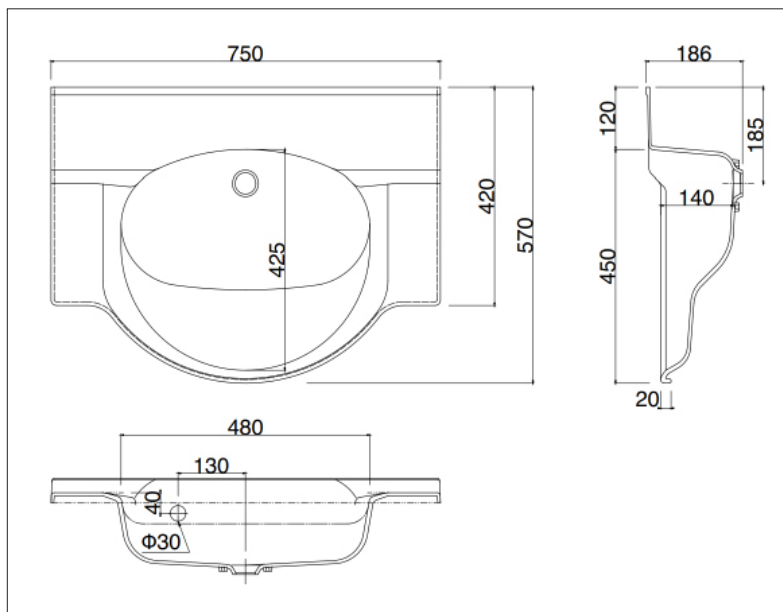

2 Màu sắc

KSJ Trắng (hạt đá)

3 Phụ kiện

Bộ xả tiêu chuẩn: UDWBPU2PL・SL ※Bộ xả đi kèm

4 Thông số kỹ thuật

- Loại: chậu rửa mặt liền khối thiết kế hướng người dùng
- Vật liệu: đá cẩm thạch nhân tạo BMC
- Xuất xứ: Nhật Bản
- Khối lượng: 5.9KG
- Dung tích: 7.0L
- Kích thước sản phẩm: W750 x D570 x H186 mm
- Hướng dẫn sử dụng sản phẩm