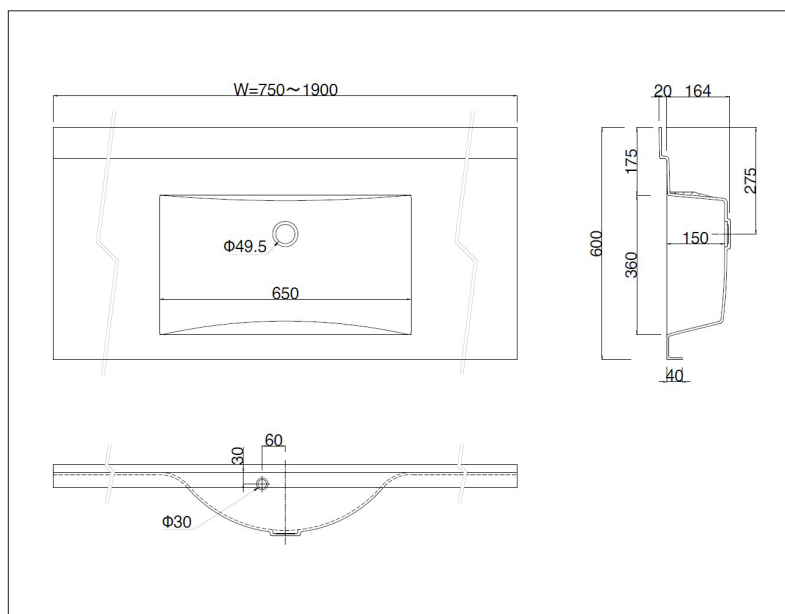

## 1 Tính năng

- Hình dáng chậu được thiết kế mượt mà và hấp dẫn, tạo ấn tượng mạnh mẽ và mang lại cảm giác thư giãn với vẻ đẹp tự nhiên.
- Hai bên chậu là đường cong tròn mang lại cảm giác nhẹ nhàng và dễ thao tác vệ sinh.
- Trường hợp mặt đá dài 1200mm, vẫn có thể đặt chậu lệch tâm để mở rộng không gian sử dụng.
- Có lỗ xả tràn, nút vận pop-up.

## 4 Thông số kỹ thuật

\*Tham khảo bản vẽ số AC-2302191 để biết thêm chi tiết.

- Loại: chậu thẳng liền khối
- Vật liệu: đá cẩm thạch nhân tạo BMC
- Xuất xứ: Nhật Bản
- Khối lượng: 13.5KG\*
- Dung tích: 10.5L
- Kích thước sản phẩm: W1900 x D600 x H184 mm\*
- Kích thước thùng: W1940 x D630 x H280 mm\*
- Kích thước pallet: 700 x 1900 mm\*
- Số lượng sản phẩm/pallet: 8\*
- Số lượng sản phẩm/1 container 20ft: 72\*
- Hướng dẫn sử dụng sản phẩm

- Thông tin chi tiết về vật liệu

\*Áp dụng cho sản phẩm có chiều dài W1900mm