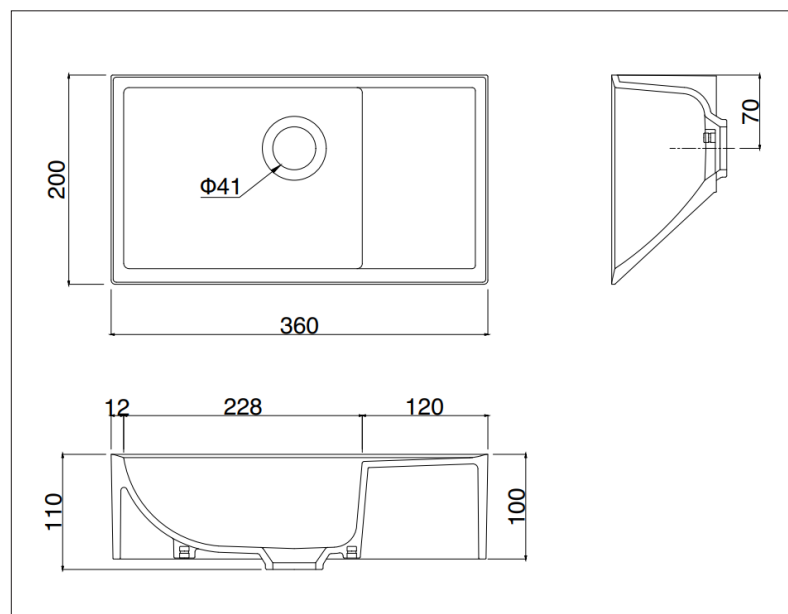

1 Tính năng

- Chậu rửa tay nhỏ gọn được thiết kế tỉ mỉ đến từng chi tiết, tạo ra một trải nghiệm thoải mái và tiện lợi mỗi khi sử dụng.
- Chậu có thể được lắp trên mặt kệ có độ sâu nhỏ nhất là 115mm, nhưng kích thước lỗ cắt của chậu là 200mm x 240mm cho không gian sử dụng rộng rãi.

2 Màu sắc

SX Trắng

3 Phụ kiện

Bộ xà tiêu chuẩn:

TP07JL (nhựa) *Bộ xà đi sàn

M4B-32K-TP150/300 (kim loại) *Bộ xà bottle trap đi tường

M4P-32K-P300 (kim loại) *Bộ xà đi tường

M4S-32K-S750 (kim loại) *Bộ xà đi sàn

4 Thông số kỹ thuật

*Tham khảo bản vẽ số TO360-P để biết thêm chi tiết.

- Loại: chậu dương vành
- Vật liệu: đá cẩm thạch nhân tạo BMC
- Xuất xứ: Nhật Bản
- Khối lượng: 2.3KG
- Kích thước sản phẩm: W360 x D200 x H110 mm
- Kích thước thùng: W400 x D240 x H160 mm
- Kích thước pallet: 1100 x 1100 mm
- Số lượng sản phẩm/pallet: 120
- Số lượng sản phẩm/1 container 20ft: 1200
- Hướng dẫn sử dụng sản phẩm