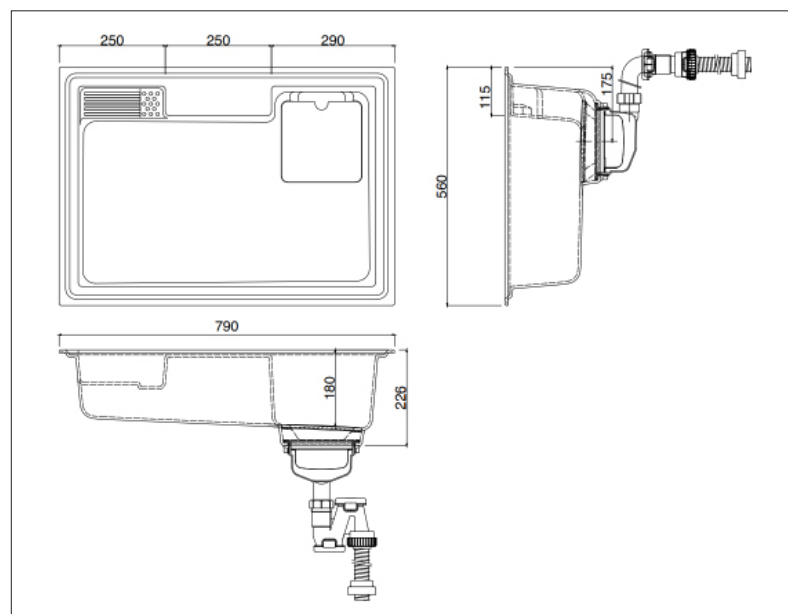

## 1 Tính năng

- Kệ để miếng rửa chén ở bên trái được tính toán với góc nghiêng phù hợp giúp thoát nước tốt và dễ vệ sinh.
- Rổ đựng dụng cụ rửa chén được treo bên phải cho phép nước nhỏ trực tiếp xuống lỗ thoát nước.
- Cổ xả thải và rổ lọc rác được thiết kế lớn, giúp sử dụng tiện lợi và vệ sinh dễ dàng.
- Vòi nước được đặt ở trung tâm và bên trong chậu. Sử dụng vòi sen có thể xả nước vệ sinh toàn bộ bề mặt chậu.
- Phù hợp với mặt bếp có độ sâu tối thiểu W650 mm.
- Vật liệu kháng khuẩn, bảo vệ sức khỏe người dùng.
- Chậu có thể được lắp dương hoặc âm vào mặt bếp.

## 4 Thông số kỹ thuật

- Cách lắp đặt: chậu có thể lắp âm hoặc lắp dương
- Vật liệu: CRYSTAL SURFACE
- Xuất xứ: Nhật Bản
- Khối lượng: 8.3KG
- Kích thước sản phẩm: W790 x D560 x H226 mm
- Kích thước thùng: W830 x D620 x H340 mm
- Kích thước pallet: 1100 x 1250 mm
- Số lượng sản phẩm/pallet: 12
- Số lượng sản phẩm/1 container 20ft: 96
- Hướng dẫn sử dụng sản phẩm