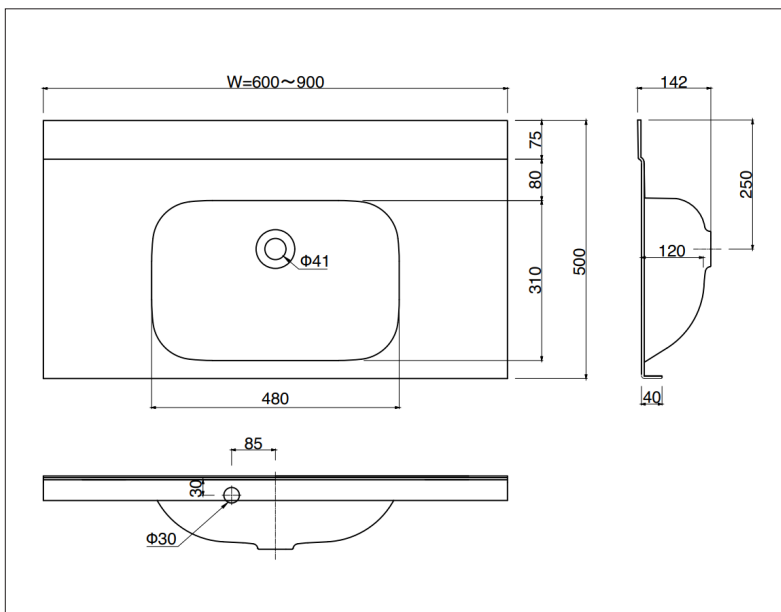

Chậu liền khối nhỏ gọn với thiết kế truyền thống, mang lại cảm giác an tâm khi sử dụng.

1 Tính năng

- Chậu dạng thẳng, thiết kế nhỏ gọn với chiều rộng 450~500mm
- Chậu không mối nối, thiết kế liền mạch và vệ sinh dễ dàng.
- Có lỗ xả tràn, nút vặn pop-up.

2 Màu sắc

○ SL Trắng (hạt đá)

3 Phụ kiện

Bộ xả tiêu chuẩn: TP31-T ※Bộ xả đi sàn

4 Thông số kỹ thuật

*Tham khảo bản vẽ số AC-2302271 để biết thêm chi tiết.

- Loại: chậu liền khối nhỏ gọn
- Vật liệu: đá cẩm thạch nhân tạo BMC
- Xuất xứ: Nhật Bản
- Khối lượng: 5.7KG
- Dung tích: 6.1L
- Kích thước sản phẩm: W900 x D500 x H142 mm
- Kích thước thùng: W950 x D530 x H190 mm
- Kích thước pallet: 1100 x 1100 mm
- Số lượng sản phẩm/pallet: 20
- Số lượng sản phẩm/1 container 20ft: 200
- Hướng dẫn sử dụng sản phẩm